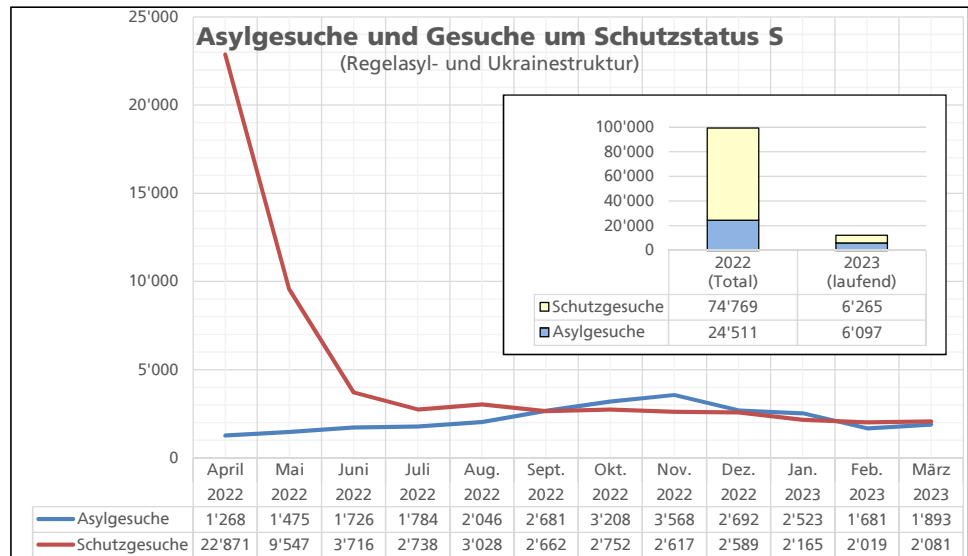

Situationsbericht Asyl Mai 2023

Die nächste Ausgabe des Newsletter erfolgt Anfang Juni 2023.

Situationsbericht

Bundesasylzentren

Verteilung auf Kantonale Durchgangszentren

DZ Kurhaus Balmberg, Günsberg

DZ Bildungshaus Balmberg, Günsberg

DZ Seltzsch

DZ Oberbuchsiten

DZ Fridau, Egerkingen

DZ Allerheiligenberg, Hägendorf

Volljährige/Minderjährige (Total)

■ Volljährige ■ Minderjährige

Volljährige/Minderjährige (nach Geschlecht)

■ M (>18) ■ M (<18) ■ W (>18) ■ W (<18)