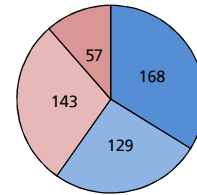

DZ Seltzsch

DZ Oberbuchsiten

DZ Fridau, Egerkingen

DZ Allerheiligenberg, Hägendorf

Volljährige/Minderjährige (Total)

■ Volljährige ■ Minderjährige

Volljährige/Minderjährige (nach Geschlecht)

■ M (>18) ■ M (<18) ■ W (>18) ■ W (<18)

16 - 25-jährige

■ Ukraine
■ Regelasyl

Schulpflicht

■ Ukraine ■ Regelasyl

Belegung Durchgangszentren (Gesamtübersicht)

■ Belegung Asylsuchende ■ Belegung Schutzsuchende ■ Kapazität