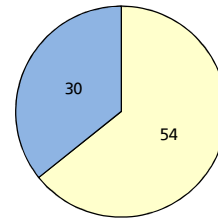

DZ Seltzsch

DZ Oberbuchsiten

DZ Fridau, Egerkingen

DZ Allerheiligenberg, Hägendorf

Volljährige/Minderjährige (Total)

■ Volljährige ■ Minderjährige

Volljährige/Minderjährige (nach Geschlecht)

■ M (>18) ■ M (<18) ■ W (>18) ■ W (<18)

16 - 25-jährige

■ Ukraine
■ Regelasyl

Schulpflicht

■ Ukraine ■ Regelasyl

Belegung Durchgangszentren (Gesamtübersicht)

■ Belegung Asylsuchende ■ Belegung Schutzsuchende ■ Kapazität