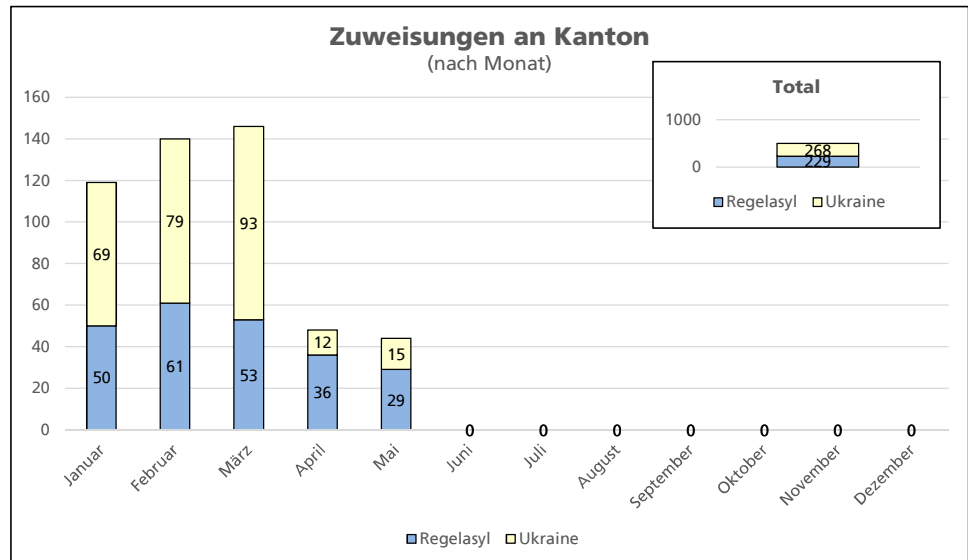

Situationsbericht Asyl Mai 2023

Die nächste Ausgabe des Newsletter erfolgt Anfang Juni 2023.

Situationsbericht

Bundesasylzentren

Verteilung auf Kantonale Durchgangszentren

DZ Kurhaus Balmberg, Günsberg

DZ Bildungshaus Balmberg, Günsberg

DZ Seltzsch

DZ Oberbuchsiten

DZ Fridau, Egerkingen

DZ Allerheiligenberg, Hägendorf

Volljährige/Minderjährige (Total)

■ Volljährige ■ Minderjährige

Volljährige/Minderjährige (nach Geschlecht)

■ M (>18) ■ M (<18) ■ W (>18) ■ W (<18)