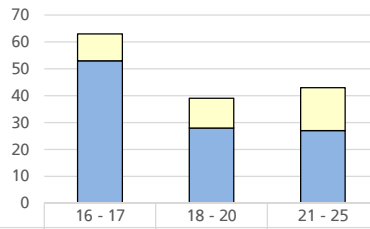

DZ Seltzsch

DZ Oberbuchsiten

DZ Fridau, Egerkingen

DZ Allerheiligenberg, Hägendorf

Volljährige/Minderjährige (Total)

■ Volljährige ■ Minderjährige

Volljährige/Minderjährige (nach Geschlecht)

■ M (>18) ■ M (<18) ■ W (>18) ■ W (<18)

16 - 25-jährige

■ Ukraine
■ Regelasyl

Schulpflicht

■ Ukraine ■ Regelasyl

Belegung Durchgangszentren (Gesamtübersicht)

■ Belegung Asylsuchende ■ Belegung Schutzsuchende ■ Kapazität