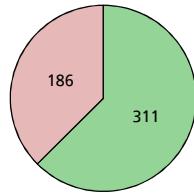

DZ Seltzsch

DZ Oberbuchsiten

DZ Fridau, Egerkingen

DZ Allerheiligenberg, Hägendorf

Volljährige/Minderjährige (Total)

■ Volljährige ■ Minderjährige

Volljährige/Minderjährige (nach Geschlecht)

■ M (>18) ■ M (<18) ■ W (>18) ■ W (<18)

16 - 25-jährige

■ Ukraine
■ Regelasyl

Schulpflicht

■ Ukraine ■ Regelasyl

Belegung Durchgangszentren (Gesamtübersicht)

■ Belegung Asylsuchende ■ Belegung Schutzsuchende ■ Kapazität