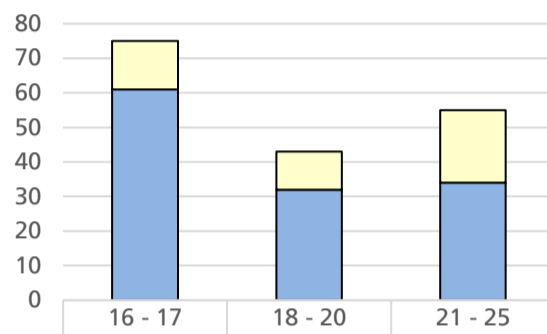

DZ Selzach

DZ Oberbuchsitzen

DZ Fridau, Egerkingen

DZ Allerheiligenberg, Hägendorf

Volljährige/Minderjährige (Total)

■ Volljährige ■ Minderjährige

Volljährige/Minderjährige (nach Geschlecht)

■ M (>18) ■ M (<18) ■ W (>18) ■ W (<18)

16 - 25-jährige

Ukraine	14	11	21
Regelasyl	61	32	34

Schulpflicht

■ Ukraine ■ Regelasyl

Belegung Durchgangszentren (Gesamtübersicht)

■ Belegung Asylsuchende ■ Belegung Schutzsuchende ■ Kapazität