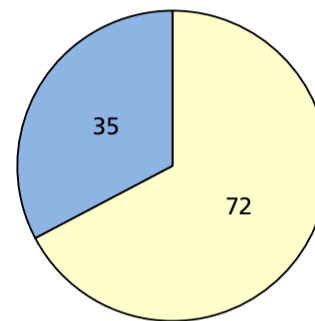

DZ Selzach

DZ Oberbuchsitzen

DZ Fridau, Egerkingen

DZ Allerheiligenberg, Hägendorf

Volljährige/Minderjährige (Total)

■ Volljährige ■ Minderjährige

Volljährige/Minderjährige (nach Geschlecht)

■ M (>18) ■ M (<18) ■ W (>18) ■ W (<18)

16 - 25-jährige

Ukraine	14	11	21
Regelasyl	61	32	34

Schulpflicht

■ Ukraine ■ Regelasyl

Belegung Durchgangszentren (Gesamtübersicht)

■ Belegung Asylsuchende ■ Belegung Schutzsuchende ■ Kapazität