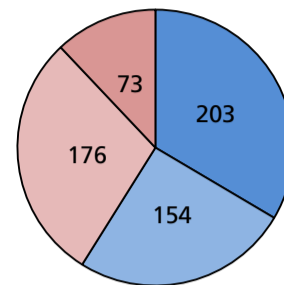

DZ Selzach

DZ Oberbuchsitzen

DZ Fridau, Egerkingen

DZ Allerheiligenberg, Hägendorf

Volljährige/Minderjährige (Total)

■ Volljährige ■ Minderjährige

Volljährige/Minderjährige (nach Geschlecht)

■ M (>18) ■ M (<18) ■ W (>18) ■ W (<18)

16 - 25-jährige

Ukraine	14	11	21
Regelasyl	61	32	34

Schulpflicht

■ Ukraine ■ Regelasyl

Belegung Durchgangszentren (Gesamtübersicht)

■ Belegung Asylsuchende ■ Belegung Schutzsuchende ■ Kapazität