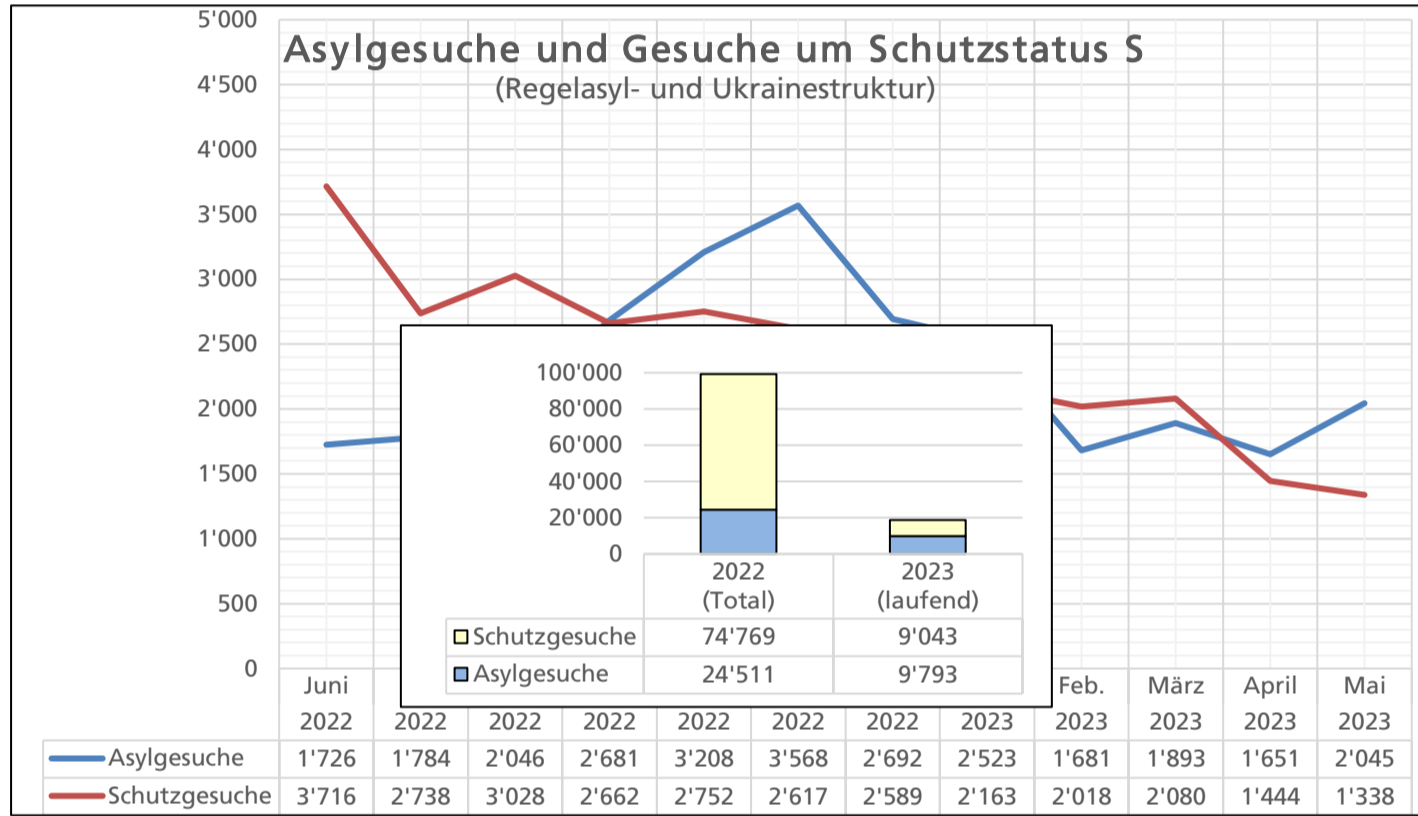

Situationsbericht Asyl Juli 2023

Die nächste Ausgabe des Newsletter erfolgt Anfang August 2023.

Situationsbericht

Bundesasylzentren

Verteilung auf Kantonale Durchgangszentren

DZ Kurhaus Balmberg, Günsberg

DZ Bildungshelm Balmberg, Günsberg

DZ Selzach

DZ Oberbuchsitzen

DZ Fridau, Egerkingen

DZ Allerheiligenberg, Hägendorf

Volljährige/Minderjährige (Total)

■ Volljährige ■ Minderjährige

Volljährige/Minderjährige (nach Geschlecht)

■ M (>18) ■ M (<18) ■ W (>18) ■ W (<18)