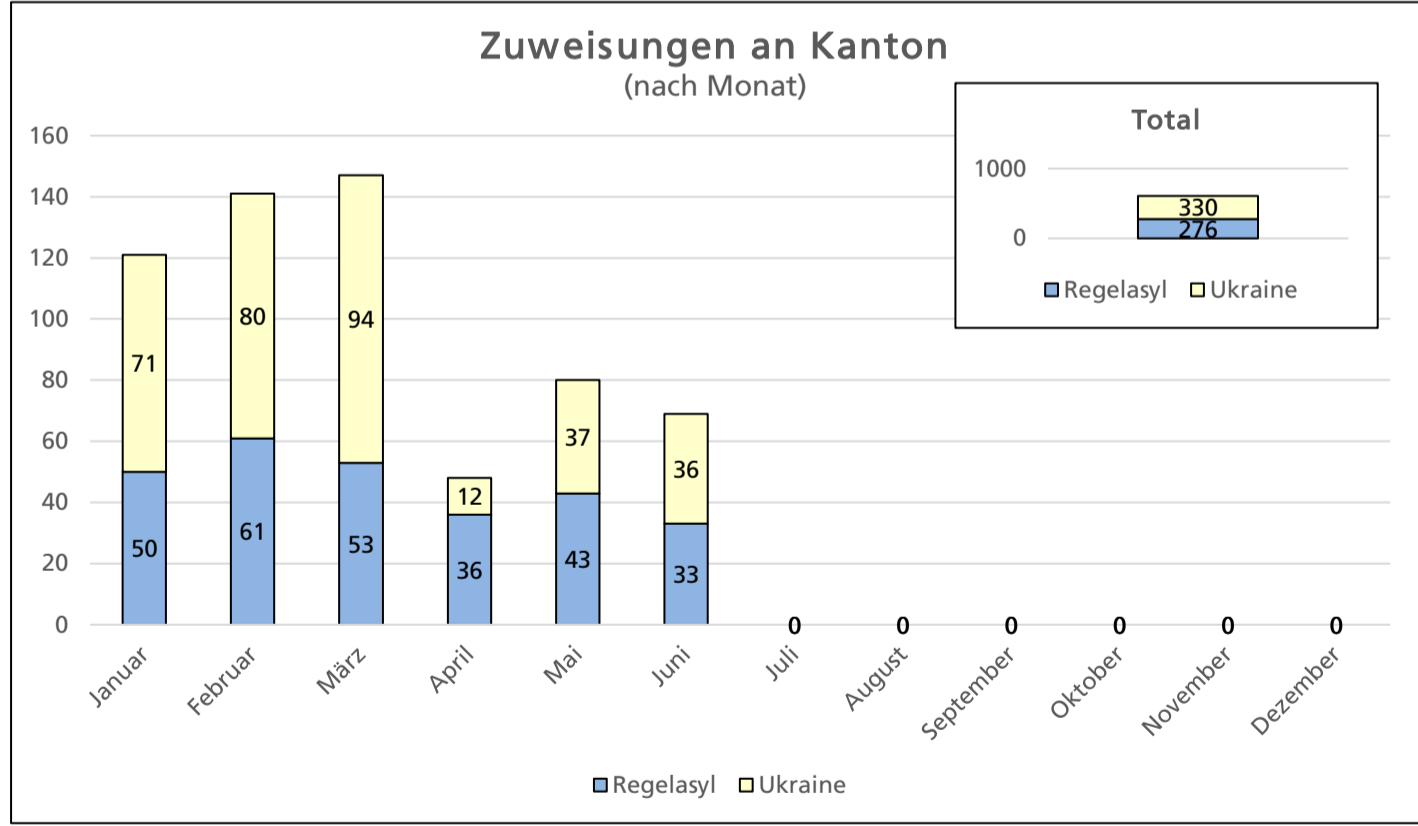

Situationsbericht Asyl Juli 2023

Die nächste Ausgabe des Newsletter erfolgt Anfang August 2023.

Situationsbericht

Bundesasylzentren

Verteilung auf Kantonale Durchgangszentren

DZ Kurhaus Balmberg, Günsberg

DZ Bildungshelm Balmberg, Günsberg

DZ Selzach

DZ Oberbuchsitzen

DZ Fridau, Egerkingen

DZ Allerheiligenberg, Hägendorf

Volljährige/Minderjährige (Total)

■ Volljährige ■ Minderjährige

Volljährige/Minderjährige (nach Geschlecht)

■ M (>18) ■ M (<18) ■ W (>18) ■ W (<18)