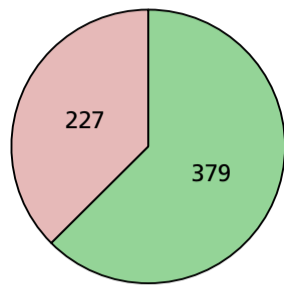

DZ Selzach

DZ Oberbuchsitzen

DZ Fridau, Egerkingen

DZ Allerheiligenberg, Hägendorf

Volljährige/Minderjährige (Total)

■ Volljährige ■ Minderjährige

Volljährige/Minderjährige (nach Geschlecht)

■ M (>18) ■ M (<18) ■ W (>18) ■ W (<18)

16 - 25-jährige

Ukraine	14	11	21
Regelasyl	61	32	34

Schulpflicht

■ Ukraine ■ Regelasyl

Belegung Durchgangszentren (Gesamtübersicht)

■ Belegung Asylsuchende ■ Belegung Schutzsuchende ■ Kapazität