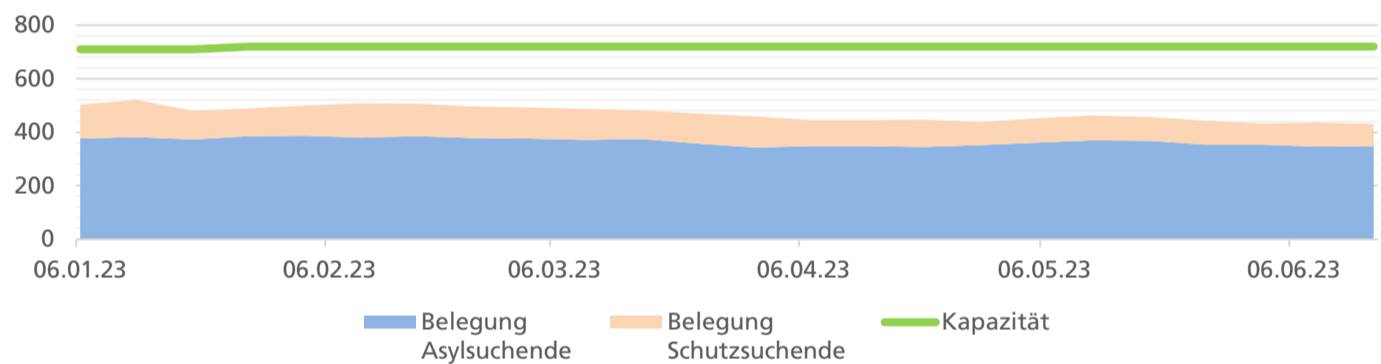

16 - 25-jährige

Ukraine	14	11	21
Regelasyl	61	32	34

Schulpflicht

■ Ukraine ■ Regelasyl

Belegung Durchgangszentren (Gesamtübersicht)

■ Belegung Asylsuchende ■ Belegung Schutzsuchende ■ Kapazität