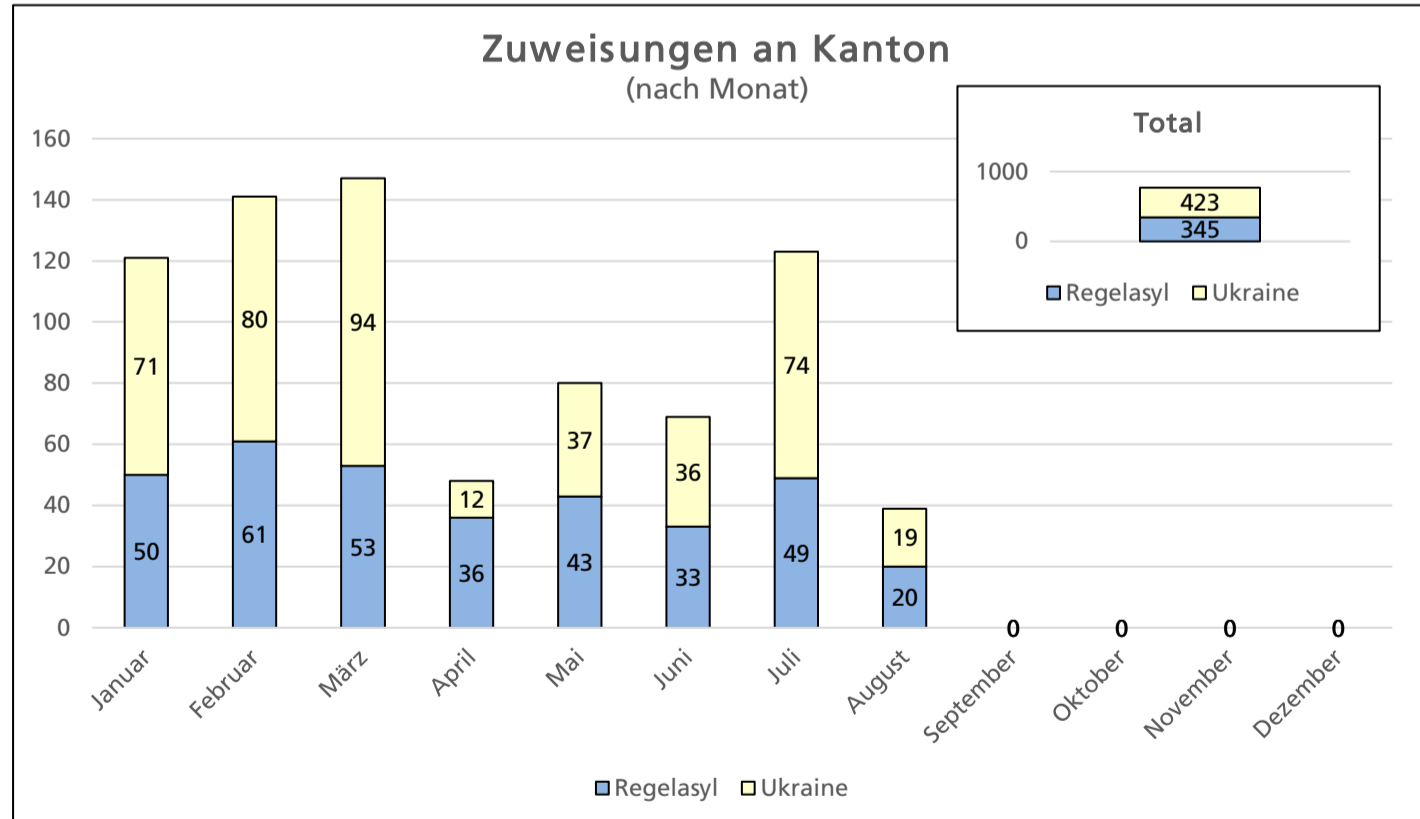

Situationsbericht Asyl August 2023

Die nächste Ausgabe des Newsletter erfolgt Anfang September 2023.

Situationsbericht

Bundesasylzentren

Verteilung auf Kantonale Durchgangszentren

### Volljährige/Minderjährige (Total)

■ Volljährige ■ Minderjährige

### Volljährige/Minderjährige (nach Geschlecht)

■ M (>18) ■ M (<18) ■ W (>18) ■ W (<18)