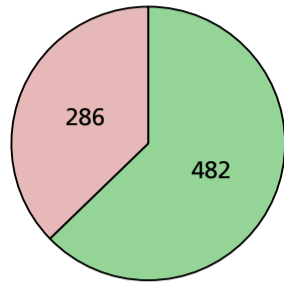

Situationsbericht Asyl August 2023

Die nächste Ausgabe des Newsletter erfolgt Anfang September 2023.

Situationsbericht

Bundesasylzentren

Verteilung auf Kantonale Durchgangszentren

### Volljährige/Minderjährige (Total)

■ Volljährige ■ Minderjährige

### Volljährige/Minderjährige (nach Geschlecht)

■ M (>18) ■ M (<18) ■ W (>18) ■ W (<18)

### 16 - 25-jährige

■ Ukraine ■ Regelasyl