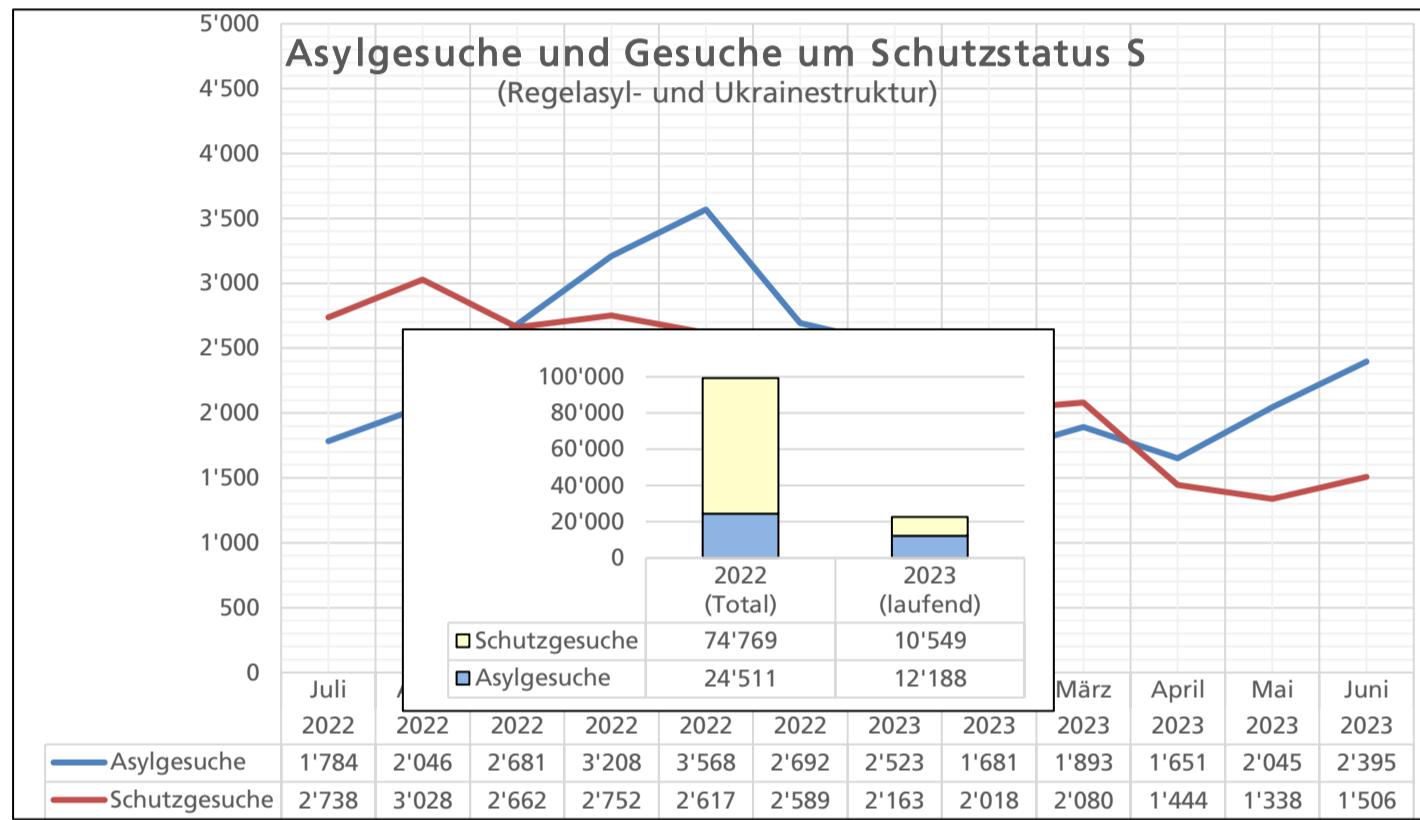

Situationsbericht Asyl August 2023

Die nächste Ausgabe des Newsletter erfolgt Anfang September 2023.

Situationsbericht

Bundesasylzentren

Verteilung auf Kantonale Durchgangszentren

### Volljährige/Minderjährige (Total)

■ Volljährige ■ Minderjährige

### Volljährige/Minderjährige (nach Geschlecht)

■ M (>18) ■ M (<18) ■ W (>18) ■ W (<18)