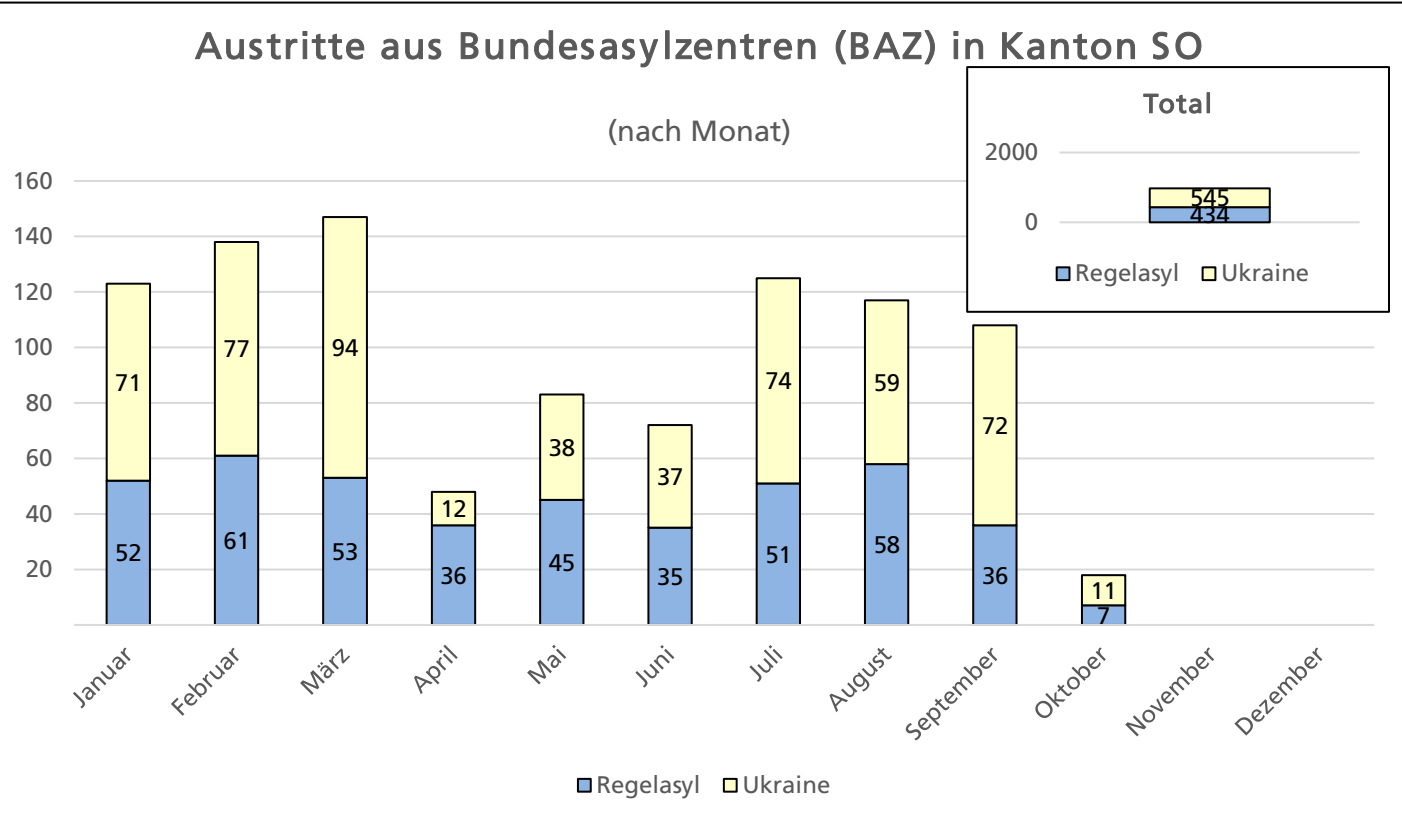

Situationsbericht Asyl August 2023

Die nächste Ausgabe des Newsletter erfolgt Anfang November 2023.

Situationsbericht

Bundesasylzentren

Asylgesuche und Gesuche um Schutzstatus S  
(Regelasyl- und Ukrainestruktur)

Austritte aus Bundesasylzentren (BAZ) in Kanton SO  
(nach Monat)

Verteilung auf Kantonale Durchgangszentren