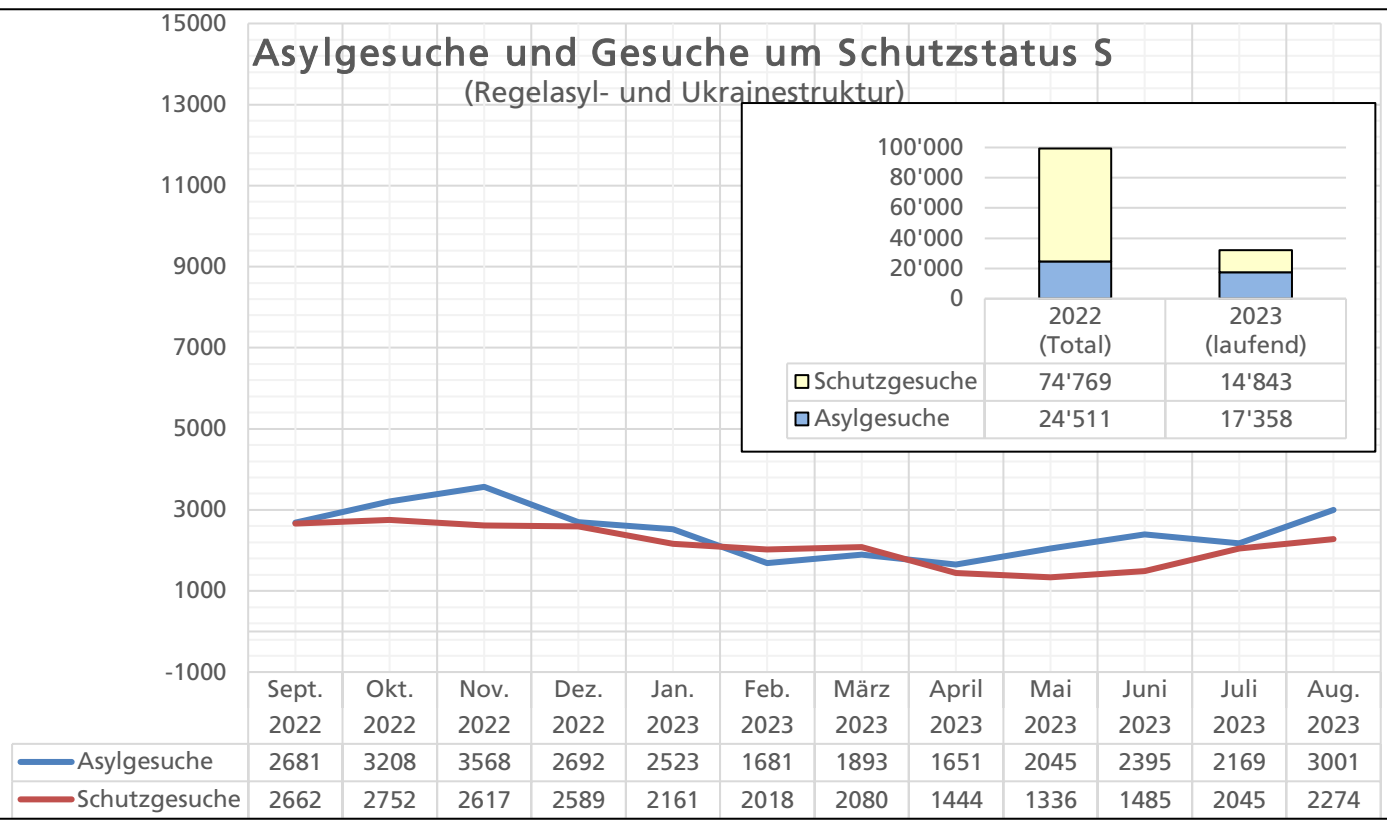

Situationsbericht Asyl August 2023

Die nächste Ausgabe des Newsletter erfolgt Anfang November 2023.

Situationsbericht

Bundesasylzentren

Asylgesuche und Gesuche um Schutzstatus S  
(Regelasyl- und Ukrainestruktur)

Austritte aus Bundesasylzentren (BAZ) in Kanton SO  
(nach Monat)

Verteilung auf Kantonale Durchgangszentren