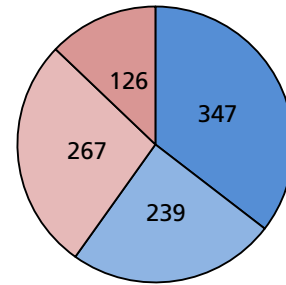

Volljährige/Minderjährige (nach Geschlecht)

■ M (>18) ■ M (<18) ■ W (>18) ■ W (<18)